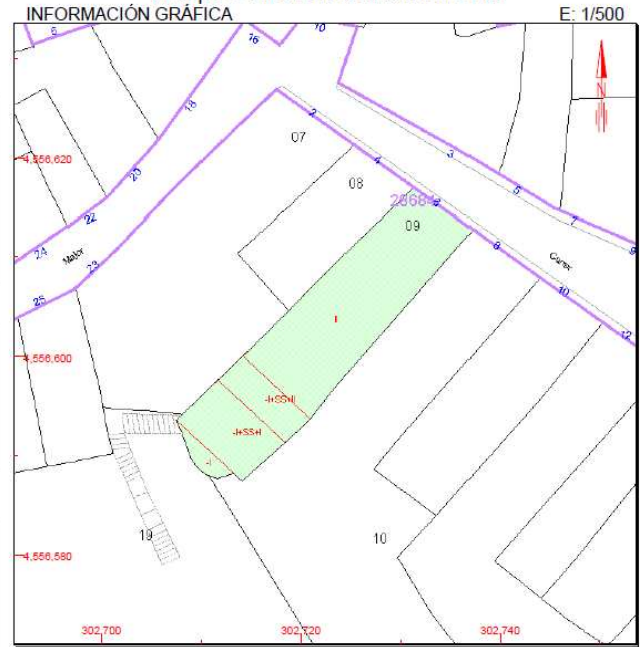

LOCALIZACIÓN
CL CENTRE 6
GARCIA [TARRAGONA]

USO LOCAL PRINCIPAL: Espectáculos AÑO CONSTRUCCIÓN: 2001

COEFICIENTE DE PARTICIPACIÓN: 100,000000 SUPERFICIE CONSTRUIDA (m²): 783

DATOS DE LA FINCA A LA QUE PERTENECE EL INMUEBLE

SITUACIÓN
CL CENTRE 6
GARCIA [TARRAGONA]

SUPERFICIE CONSTRUIDA (m²): 783 SUPERFICIE SUELO (m²): 296 TIPO DE FINCA: Parcela con un unico inmueble

ELEMENTOS DE CONSTRUCCIÓN

Uso	Escala	Planta	Puerta	Superficie m²
ALMACEN	1	-2	01	116
ALMACEN	1	-1	01	131
ESPECTACULOS	1	00	01	290
ESPECTACULOS	1	01	01	200
HOTELERO	1	01	02	46

Este documento no es una certificación catastral, pero sus datos pueden ser verificados a través del 'Acceso a datos catastrales no protegidos' de la SEC.

- 302,740 Coordenadas U.T.M. Huso 31 ETRS89
- Límite de Manzana
- Límite de Parcela
- Límite de Construcciones
- Mobiliario y aceras
- Límite zona verde
- Hidrografía